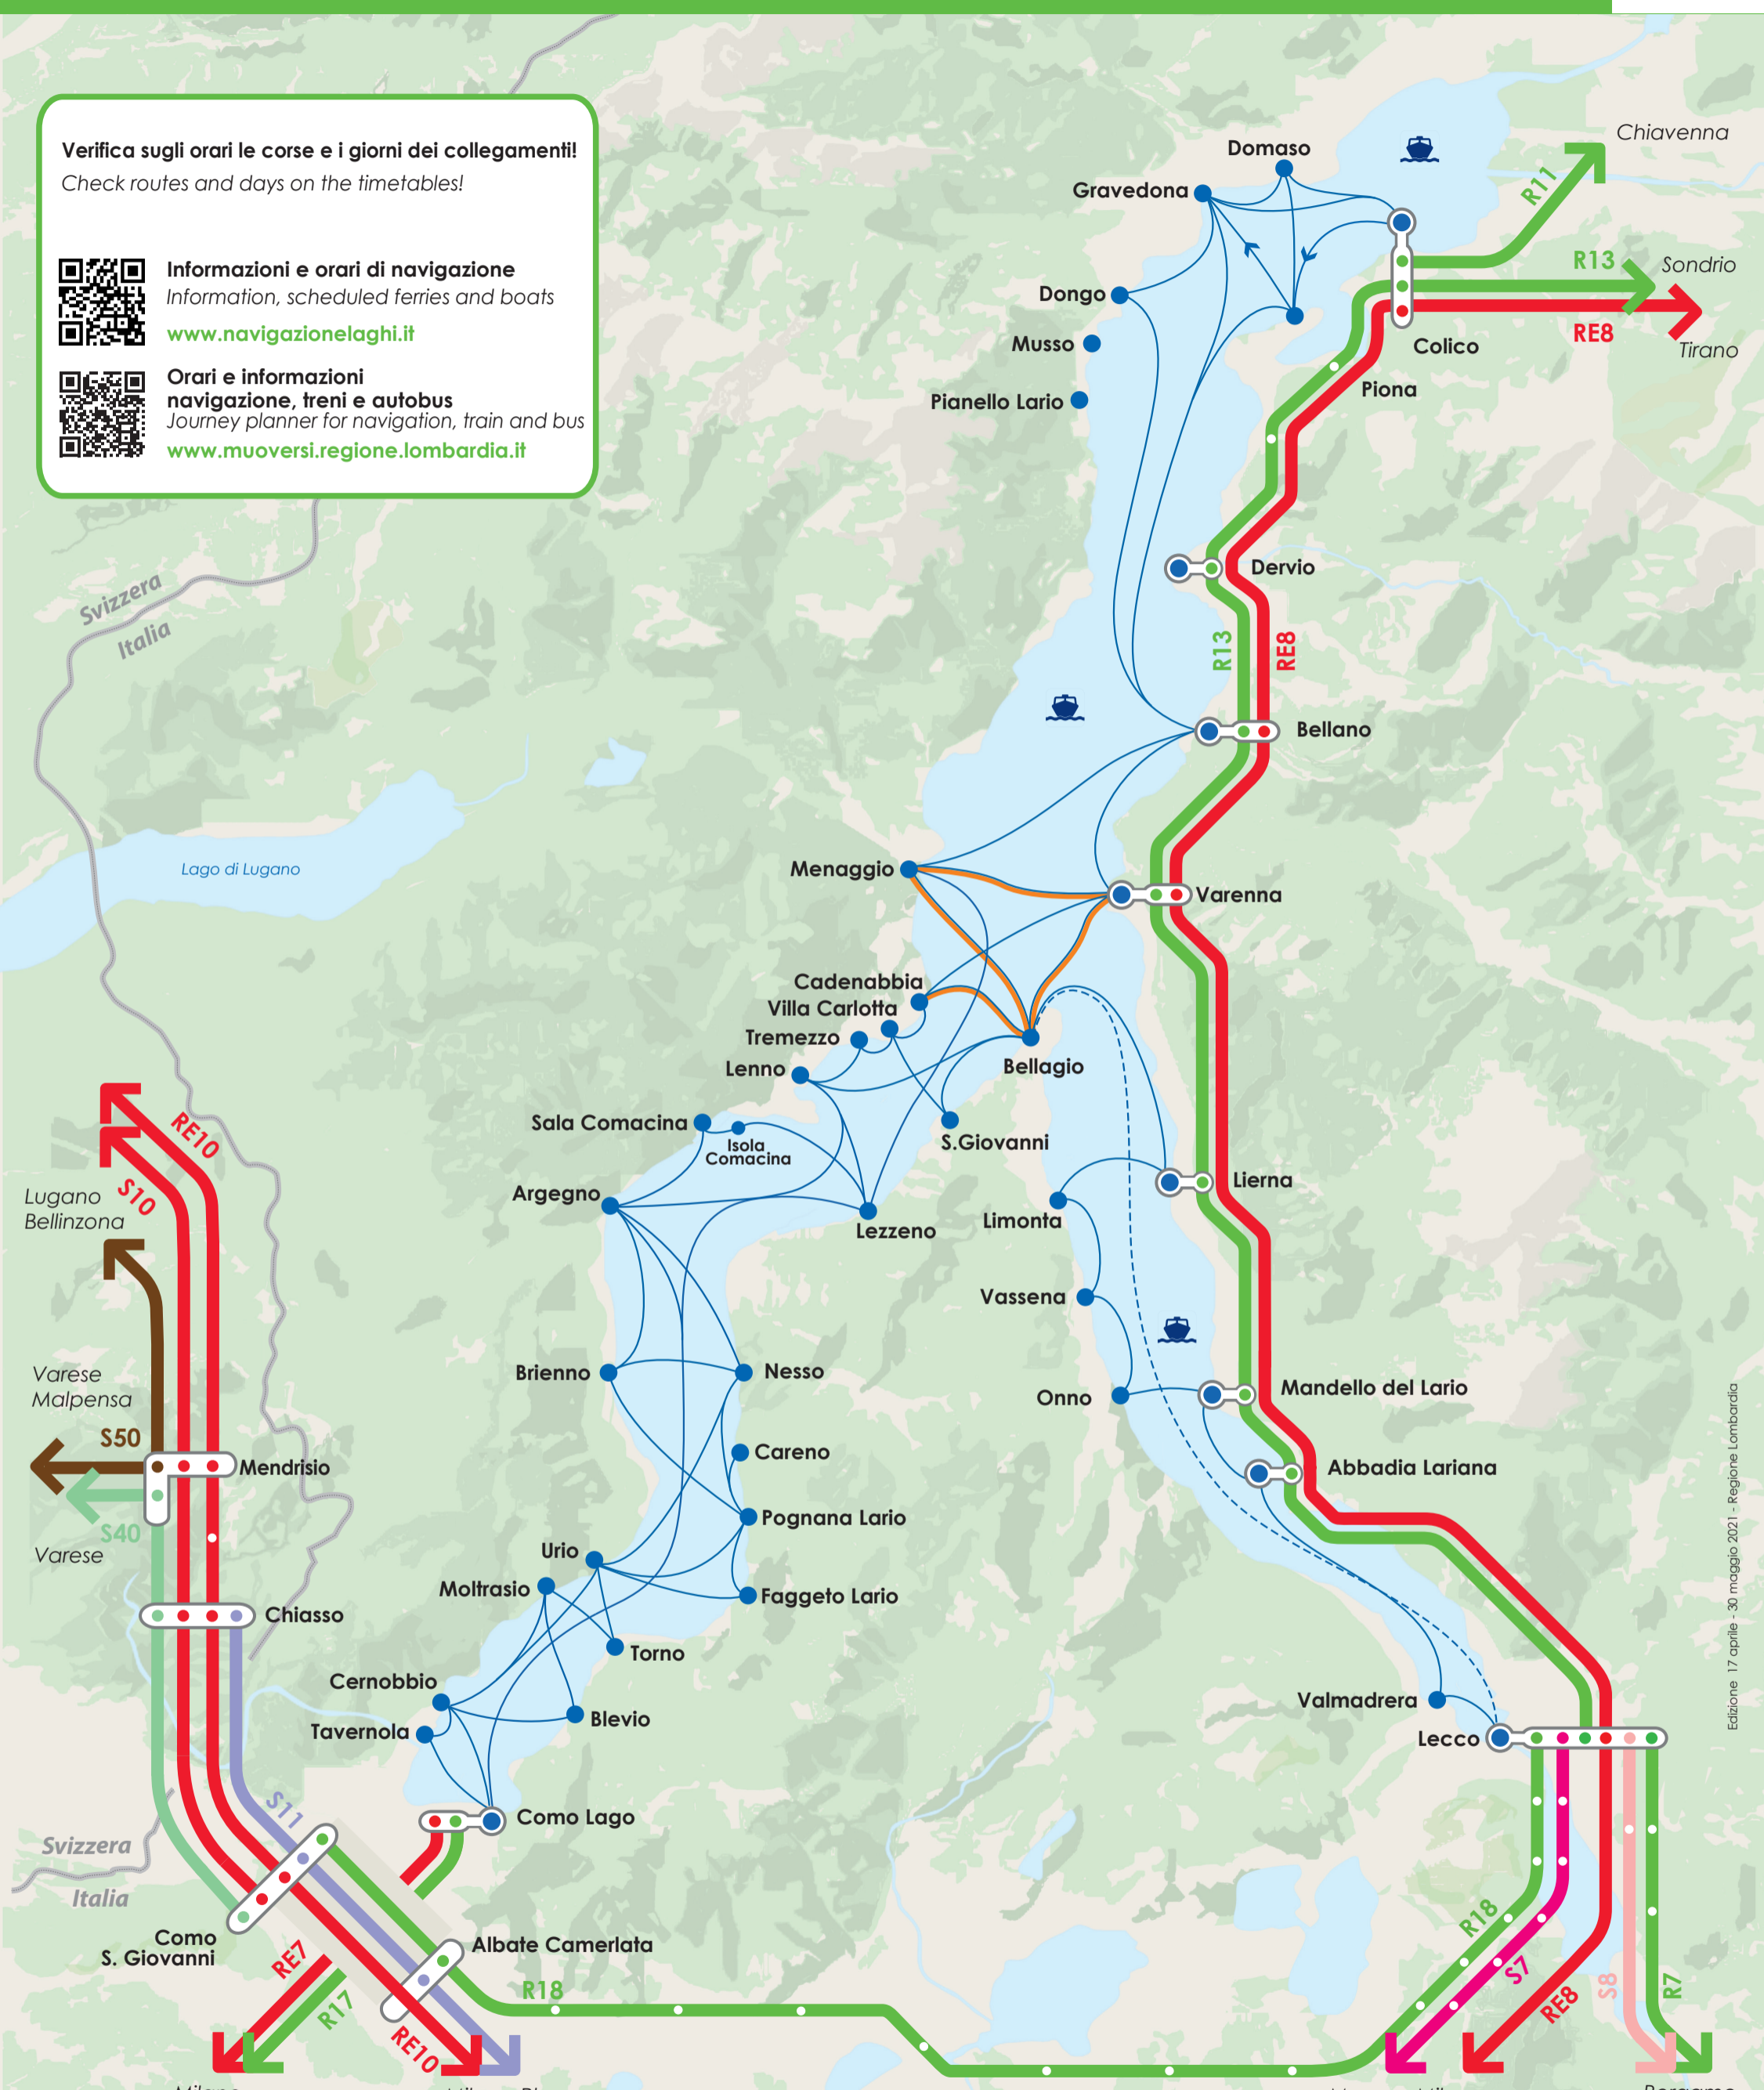

Lago di Como. Servizio di navigazione di linea e servizio ferroviario

Como Lake. Scheduled ferries and trains

Verifica sugli orari le corse e i giorni dei collegamenti!
Check routes and days on the timetables!

Informazioni e orari di navigazione
Information, scheduled ferries and boats
www.navigazionelaghi.it

Orari e informazioni navigazione, treni e autobus
Journey planner for navigation, train and bus
www.muoversi.regione.lombardia.it

Edizione 17 aprile - 30 maggio 2021 - Regione Lombardia

Navigazione • Ferries and boats

- Collegamenti e scali
Connections and stopovers
- Collegamenti festivi
Sunday and holidays connections
- Collegamenti e scali traghetto
Ferries connections and stopovers
- Scali e stazioni ferroviarie
Ferry and boat stopovers and train stations

Treni • Trains

- R7 Lecco-Bergamo
- R11 Colico-Chiavenna
- R13 Lecco-Colico-Sondrio
- R17 Como-Saronno-Milano
- R18 Como-Molteno

- RE7 Como-Saronno-Milano
- RE8 Tirano-Sondrio-Lecco-Milano
- RE10 Milano-Como-Chiasso-Bellinzona
- S7 Lecco-Molteno-Milano P.Garibaldi
- S8 Lecco-Carnate-Milano P.Garibaldi
- S10 Como S.G.-Chiasso-Bellinzona
- S11 Chiasso-Como S.G.-Milano-Rho